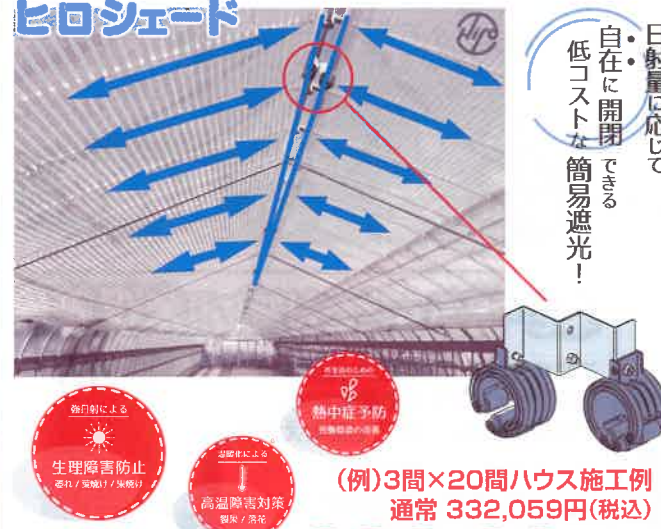

KANRYO カンリョウ資材館 すぱりんぐフェア

とき **2月27日(木)~3月1日(土)** AM9:00 ~PM5:00 **ところ** カンリョウ資材館 JR千歳駅前 TEL53-2330

価格高騰、獣の被害、猛暑対策... お客様のお悩み解決いたします! カンリョウが求めているのはお客様の笑顔!

≡ 新商品拡販キャンペーン ≡

ハウスの巻取式内張遮光システム ヒロシェード

日射量に応じて自在に開閉できる
低コストな簡易遮光!

- 生理障害防止 (紫外線/寒害/暑害)
- 熱中症予防 (熱射病の発生)
- 高温障害対策 (葉焼け/落葉)

(例)3間×20間ハウス施工例
通常 332,059円(税込)

こんな課題を解決! **289,067円**(税込)

日射強度に応じて遮光ネットを自在に開閉することができます。開閉操作はニュータニカンキットのほか、電動カンキットを使用した自動化にも対応しています。必要な部分が少ないためコストが抑えられ、施工性にも優れています。