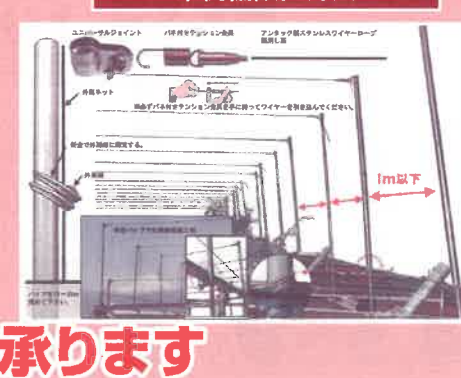

※材質: ポリエチレン

品番	遮光率	距離	幅	長さ
820SRI	約30~35%			
1020SRI	約40~45%	カラミ織	2m	50m

※ご希望のサイズに加工いたします。
※ハトム、ポタンホール加工等対応可能です。

(例)820SRI
7m×20m **43,692円**(税込)
通常 52,932円(税込)

ハウスや果樹を鳥獣から守りませんか!

パイプハウス設置方法

果樹棚設置方法

御相談承ります